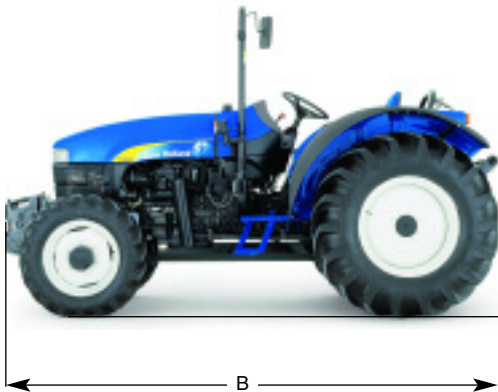

CARACTERÍSTICAS TÉCNICAS

Motor		Sistema Hidráulico	
Marca	New Holland	Bomba	Engranajes con centro abierto
Potencia nominal (ISO TR 14936)	75 cv - 2.500 rpm	Caudal de la bomba	34.5 l/min
Torque máximo a 1500 rpm.	258 Nm	Implementos	Categoría I y II
Número de cilindros / Aspiración	4 / Natural	Lift - O - Matic	Memoria mecánica de posición
Cilindrada	3,908	Capacidad máxima levantador hidráulico	1920 Kgf
Sistema de inyección	Bosch	Válvulas de control remoto	1
Filtro de aire	Estándar		
Enfriamiento	Por agua		
Filtro de sedimentación de combustible	Estándar		
Embrague		Sistema de Dirección	
Material del Disco	Cerámico	Tipo	Hidráulica
Accionamiento	Estándar	Caudal de la bomba	28.8 l/min
		Radio de giro mínimo	3.3 mts.
Transmisión		Tracción Delantera	
Tipo	Parcialmente sincronizado	Accionamiento	Mecánico
Velocidades adelante y atrás	8 x 2 (30 Km/h)		
		Frenos	
Bloqueo del Diferencial		Tipo	Multidisco en baño de aceite
Accionamiento	Mecánico	Accionamiento del freno	Mecánico
Actuación	Eje trasero	Pedales dobles interacopables tipo	Suspendidos
		Freno de estacionamiento	Manual
Toma de Fuerza		Capacidades	
Rotación	540 rpm	Tanque de combustible	62 l
Tipo	Independiente		
Accionamiento	Mecánico	Peso máximo con lastres	
		2840 kg.	
Sistema Eléctrico		Lastre	
Batería	12 V/100 Ah	Soporte y 4 pesos delanteros	
		Neumáticos Standard	
		Delanteros	14.9-24 6PR R1
		Traseros	8.0-18 12PR R1

Fotos Ilustrativas

DIMENSIONES GENERALES

A - Ancho mínimo	1.45 m.
B - Largo total	3.48 m.
C - Altura hasta el rops	2.13 m.
D - Altura al volante	1.45 m

www.newholland.com

New Holland Argentina
Calle 28 N° 920
Panamericana Km. 38,5
Teléfono: 54 3327 446100
Garín - Buenos Aires - Rep. Argentina

Con New Holland usted tiene las mejores opciones de máquinas agrícolas. Y de pago también. Consulte nuestros planes de financiación directo de fábrica.

ARN0062 - 07/07 - Impreso en Argentina

EN SU CONCESIONARIO: