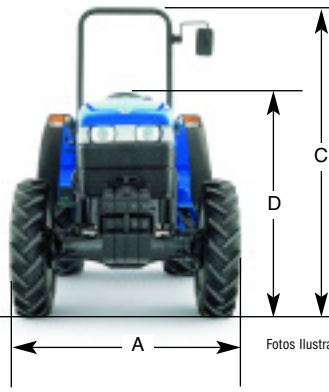

CARACTERÍSTICAS TÉCNICAS

Motor		Sistema Hidráulico	
Marca	New Holland	Bomba	Engranajes con centro abierto
Potencia nominal (ISO TR 14936)	75 cv - 2.500 rpm	Caudal de la bomba	34.5 l/min
Torque máximo a 1500 rpm.	258 Nm	Implementos	Categoría I y II
Número de cilindros / Aspiración	4 / Natural	Lift - O - Matic	Memoria mecánica de posición
Cilindrada	3,908	Capacidad máxima levantador hidráulico	1920 Kgf
Sistema de inyección	Bosch	Válvulas de control remoto	1
Filtro de aire	Estándar		
Enfriamiento	Por agua		
Filtro de sedimentación de combustible	Estándar		
Embrague		Sistema de Dirección	
Material del Disco	Cerámico	Tipo	Hidráulica
Accionamiento	Estándar	Caudal de la bomba	28.8 l/min
		Radio de giro mínimo	3.3 mts.
Transmisión		Tracción Delantera	
Tipo	Parcialmente sincronizado	Accionamiento	Mecánico
Velocidades adelante y atrás	8 x 2 (30 Km/h)		
		Frenos	
Bloqueo del Diferencial		Tipo	Multidisco en baño de aceite
Accionamiento	Mecánico	Accionamiento del freno	Mecánico
Actuación	Eje trasero	Pedales dobles interacopables tipo	Suspendidos
		Freno de estacionamiento	Manual
Toma de Fuerza		Capacidades	
Rotación	540 rpm	Tanque de combustible	62 l
Tipo	Independiente		
Accionamiento	Mecánico	Peso máximo con lastres	
		2840 kg.	
Sistema Eléctrico		Lastre	
Batería	12 V/100 Ah	Soporte y 4 pesos delanteros	
		Neumáticos Standard	
		Delanteros	14.9-24 6PR R1
		Traseros	8.0-18 12PR R1

Fotos Ilustrativas

DIMENSIONES GENERALES

A - Ancho mínimo	1.45 m.
B - Largo total	3.48 m.
C - Altura hasta el rops	2.13 m.
D - Altura al volante	1.45 m

www.newholland.com

New Holland Argentina
Calle 28 N° 920
Panamericana Km. 38,5
Teléfono: 54 3327 446100
Garín - Buenos Aires - Rep. Argentina

Con New Holland usted tiene las mejores opciones de máquinas agrícolas. Y de pago también. Consulte nuestros planes de financiación directo de fábrica.

ARN0062 - 07/07 - Impreso en Argentina

EN SU CONCESIONARIO: